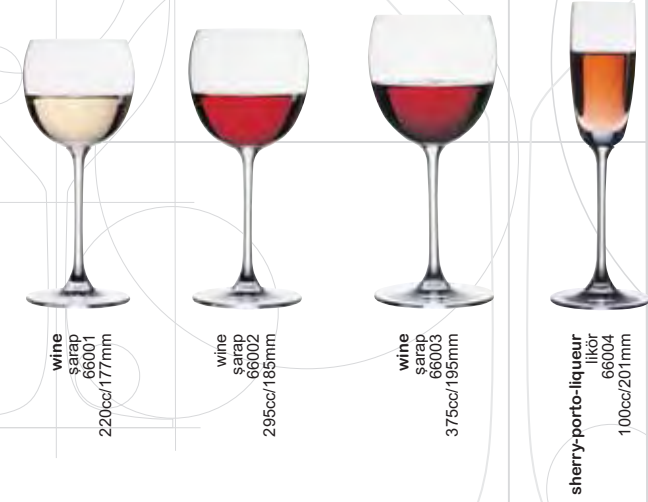

Uno Duo

4 "by the glass"
Kadeh ile sipariş edebilmek için...