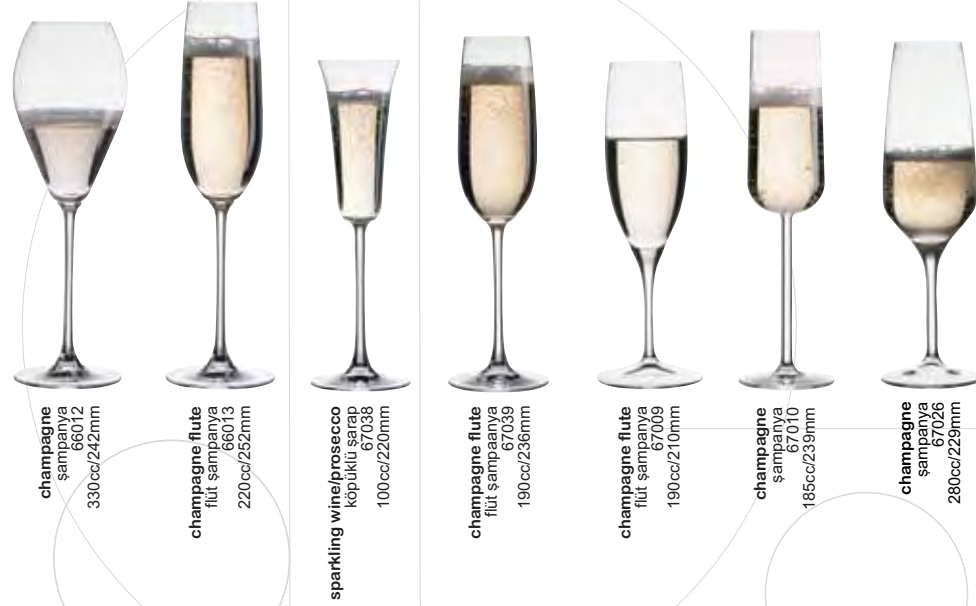

Sparklin'

champagne
şampanya
66012
330cc/242mm

champagne flute
flüt şampanya
66013
220cc/252mm

sparkling wine/prosecco
köpüklü şarap
67038
100cc/220mm

champagne flute
flüt şampanya
67039
190cc/236mm

champagne flute
flüt şampanya
67009
190cc/210mm

champagne
şampanya
67010
185cc/239mm

champagne
şampanya
67026
280cc/229mm

Reflects the elegance of fine bubbles...
Köpüğün zerafetini yansıtmak için...

Çay bardağı ve Tabacağı