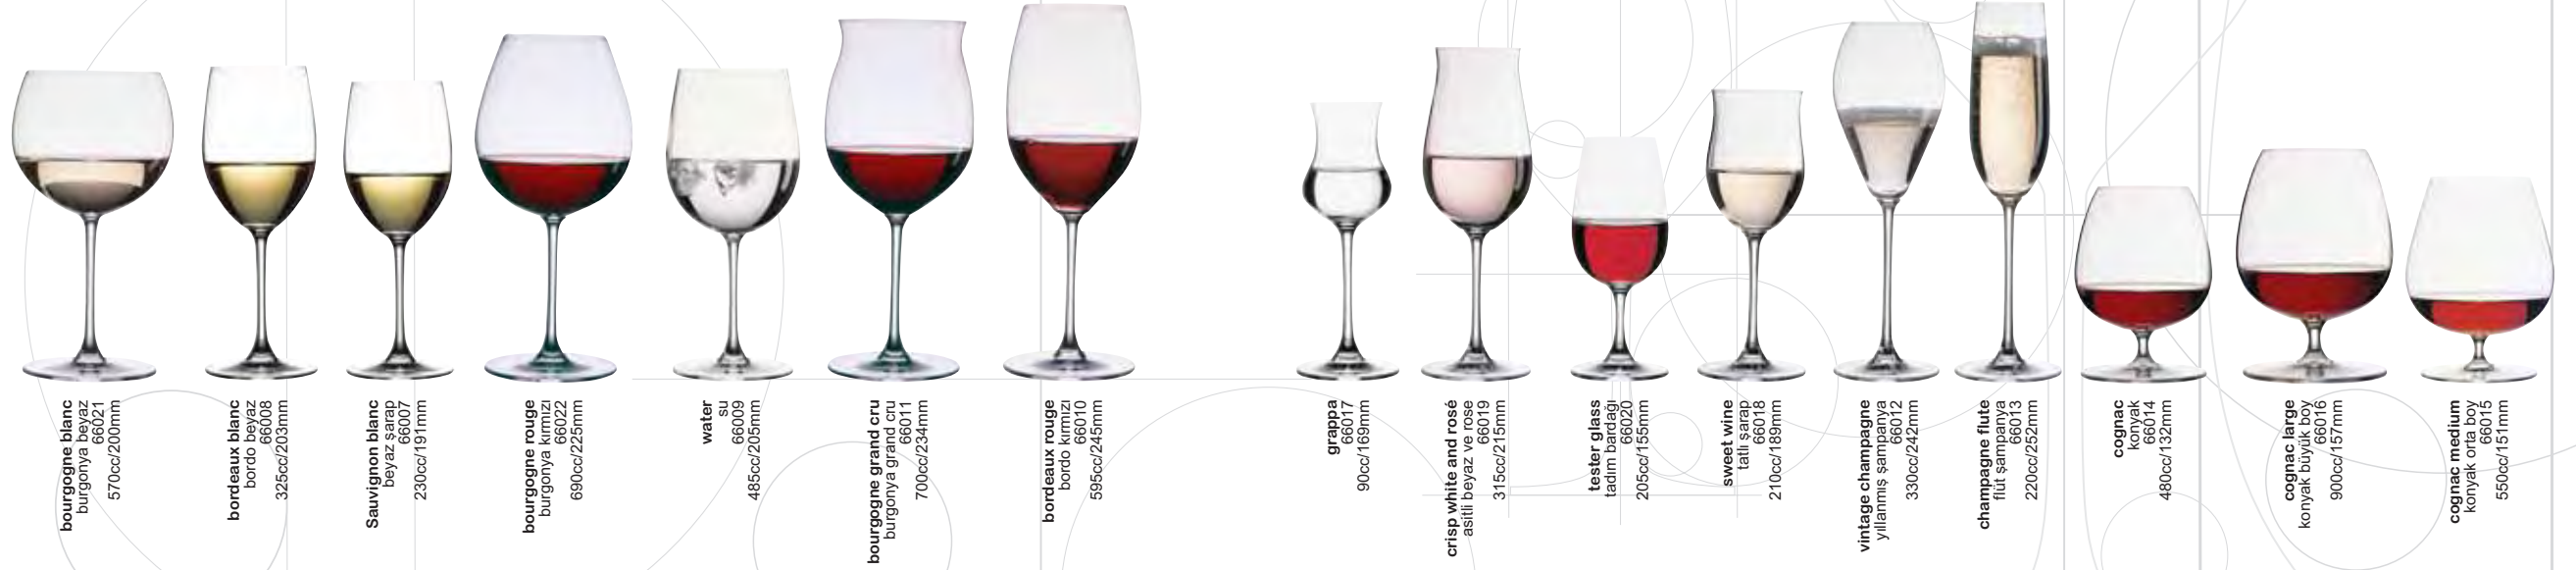

Chateau Nouveau

A complete wine range and more...
Komple şarap serisi ve fazlası...